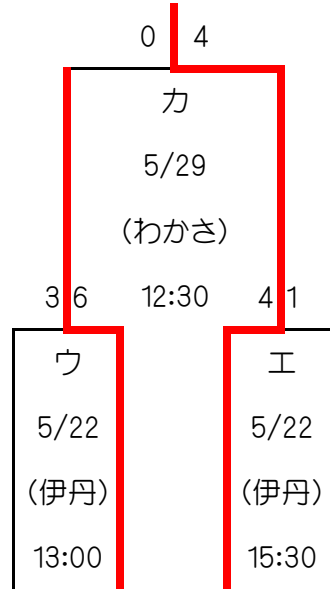

平成22年度 関西地区大学二次トーナメント

同志社大学(全日第5代表)

近畿大学(清瀬杯第1代表)

関西大学(全日第6代表)

近畿大学II部(清瀬杯第2代表)

甲南大学(清瀬杯第3代表)

同	大	龍	近	甲	近	関	京	大	龍	甲	京
志	阪	谷	畿	南	畿	西	都	阪	谷	南	都
社	商	大	大	大	大	大	産	商	大	大	産
大	業	学	学	学	学	学	業	業	学	学	業
学	大	学	学	学	部	学	大	大	学	学	大

【球場】

尼崎: 尼崎記念球場

わかさ: わかさスタジアム京都

伊丹: 伊丹スポーツセンター

関大: 関西大学高槻グランド

【第62回全日本選手権大会】

- 第1代表: 立命館大学
- 第2代表: 桃山学院大学
- 第3代表: 滋賀大学教育学部
- 第4代表: 大阪大学医学部
- 第5代表: 同志社大学
- 第6代表: 関西大学

【清瀬杯第42回全日本選抜大会】