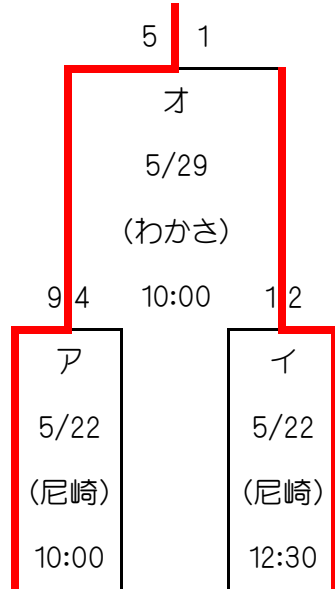

平成22年度 関西地区大学二次トーナメント

同志社大学(全日第5代表)

近畿大学(清瀬杯第1代表)

関西大学(全日第6代表)

近畿大学II部(清瀬杯第2代表)

甲南大学(清瀬杯第3代表)

同	大	龍	近	甲	近	関	京	大	龍	甲	京
志	阪	谷	畿	南	畿	西	都	阪	谷	南	都
社	商	大	大	大	大	大	産	商	大	大	産
大	業	学	学	学	学	学	業	業	学	学	業
学	大	学	学	学	部	学	大	大	学	学	大

【球場】

尼崎: 尼崎記念球場

わかさ: わかさスタジアム京都

伊丹: 伊丹スポーツセンター

関大: 関西大学高槻グランド

【第62回全日本選手権大会】

- 第1代表: 立命館大学
- 第2代表: 桃山学院大学
- 第3代表: 滋賀大学教育学部
- 第4代表: 大阪大学医学部
- 第5代表: 同志社大学
- 第6代表: 関西大学

【清瀬杯第42回全日本選抜大会】