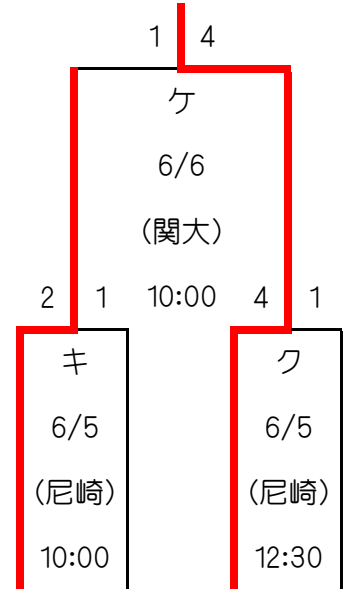

平成22年度 関西地区大学二次トーナメント

同志社大学(全日第5代表)

近畿大学(清瀬杯第1代表)

関西大学(全日第6代表)

近畿大学II部(清瀬杯第2代表)

甲南大学(清瀬杯第3代表)

同	大	龍	近	甲	近	関	京	大	龍	甲	京
志	阪	谷	畿	南	畿	西	都	阪	谷	南	都
社	商	大	大	大	大	大	産	商	大	大	産
大	業	学	学	学	学	学	業	業	学	学	業
学	大	学	学	学	部	学	大	大	学	学	大

【球場】

尼崎: 尼崎記念球場

わかさ: わかさスタジアム京都

伊丹: 伊丹スポーツセンター

関大: 関西大学高槻グランド

【第62回全日本選手権大会】

- 第1代表: 立命館大学
- 第2代表: 桃山学院大学
- 第3代表: 滋賀大学教育学部
- 第4代表: 大阪大学医学部
- 第5代表: 同志社大学
- 第6代表: 関西大学

【清瀬杯第42回全日本選抜大会】