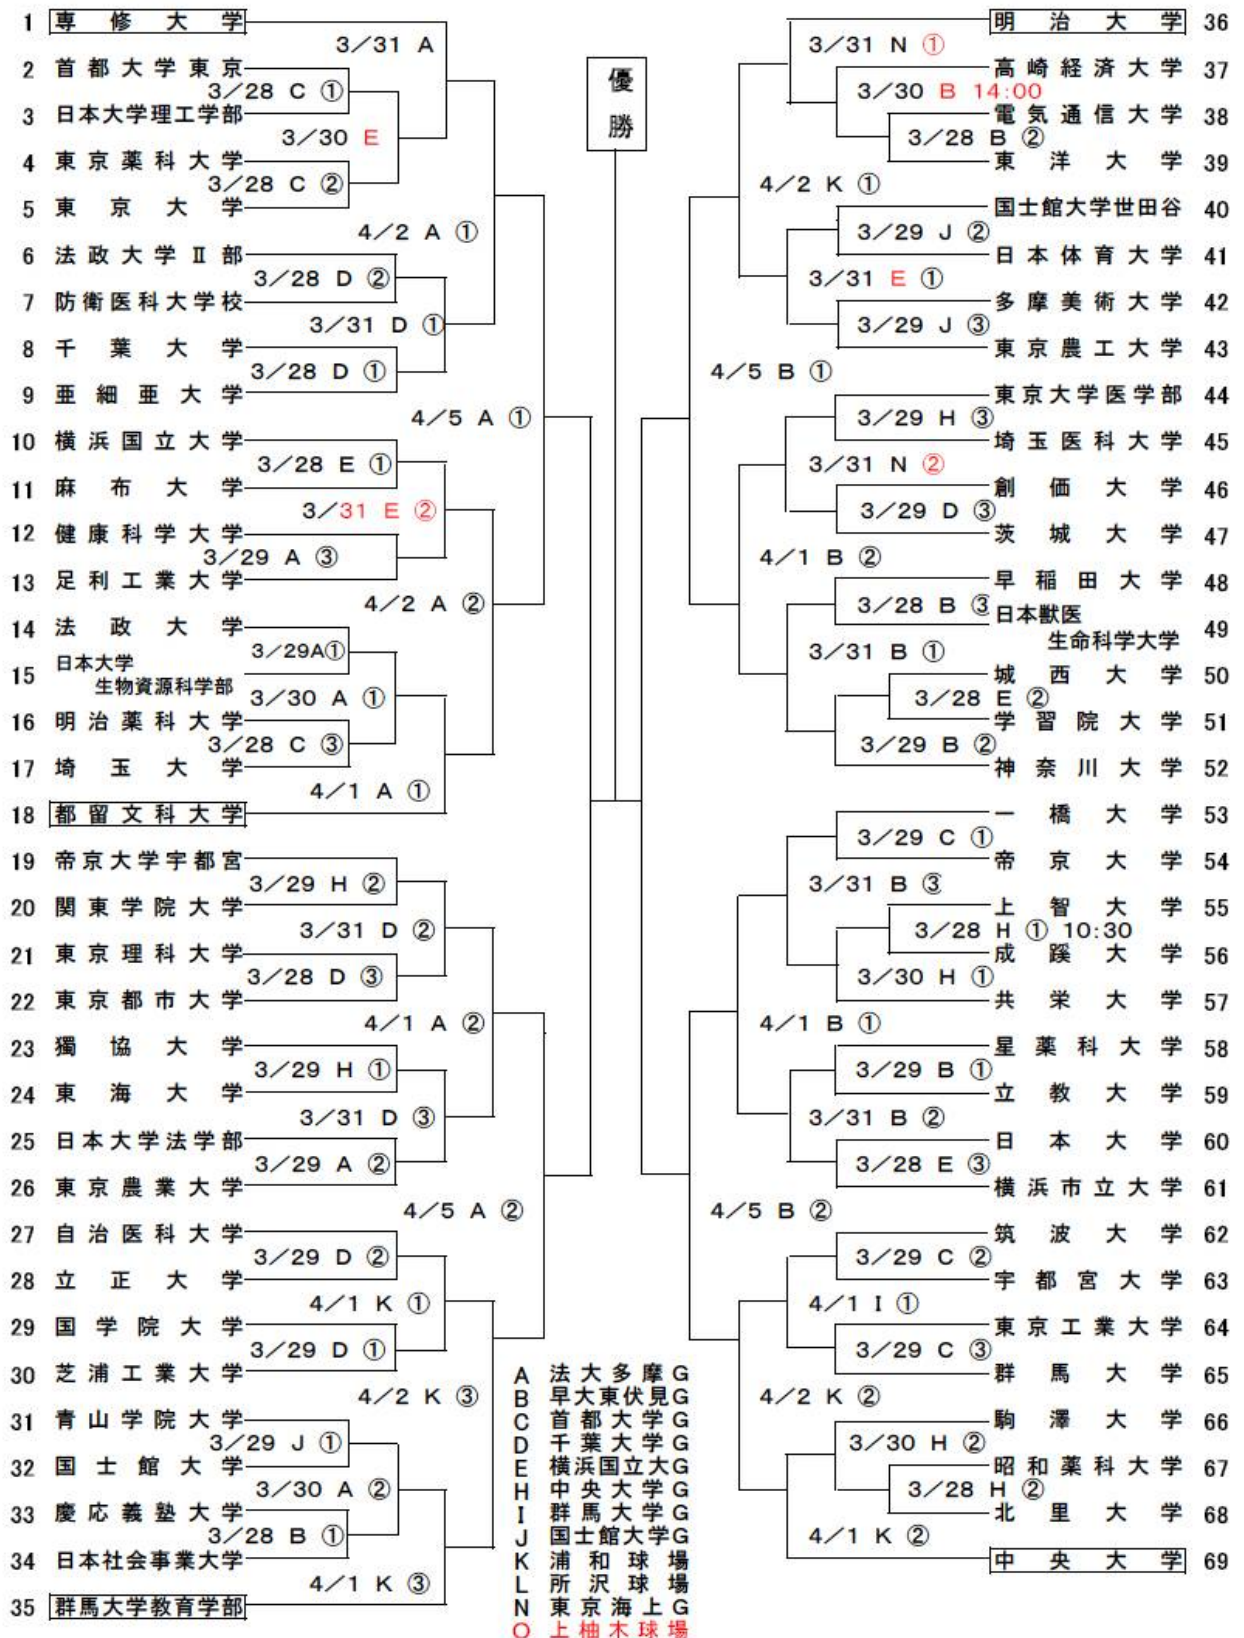

# 第52回関東地区大学準硬式野球選手権大会

平成22年3月28日～4月8日

第1試合開始時間 3試合の場合 9:00 2試合の場合 10:00 1試合の場合 13:00