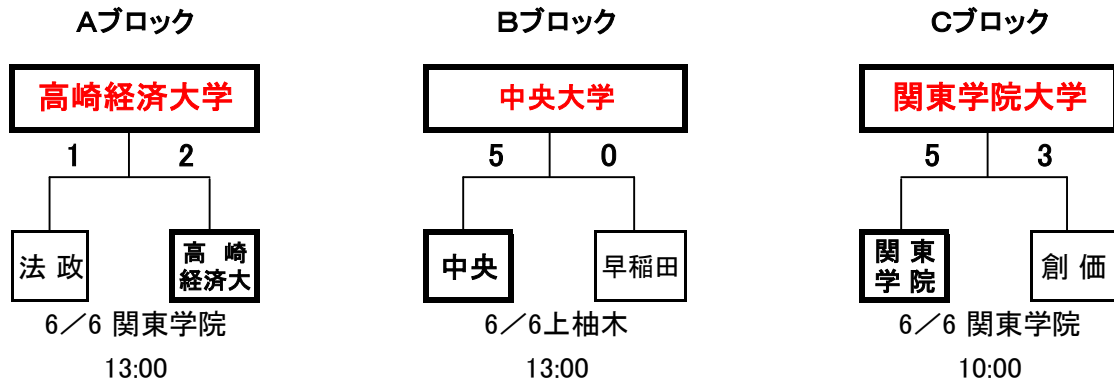

# 全日本出場予選会

2010.6.12

## 1次トーナメント

各ブロック勝利校：全日本選手権出場（高崎経済大学、中央大学、関東学院大学）

各ブロック敗戦校：2次トーナメントへ

## 2次トーナメント

各ブロック1位校：全日本選手権出場（法政大学、早稲田大学）

各ブロック2位校：清瀬杯出場（群馬大学教育学部、創価大学）

各ブロック1回戦敗戦校：敗者復活トーナメントへ