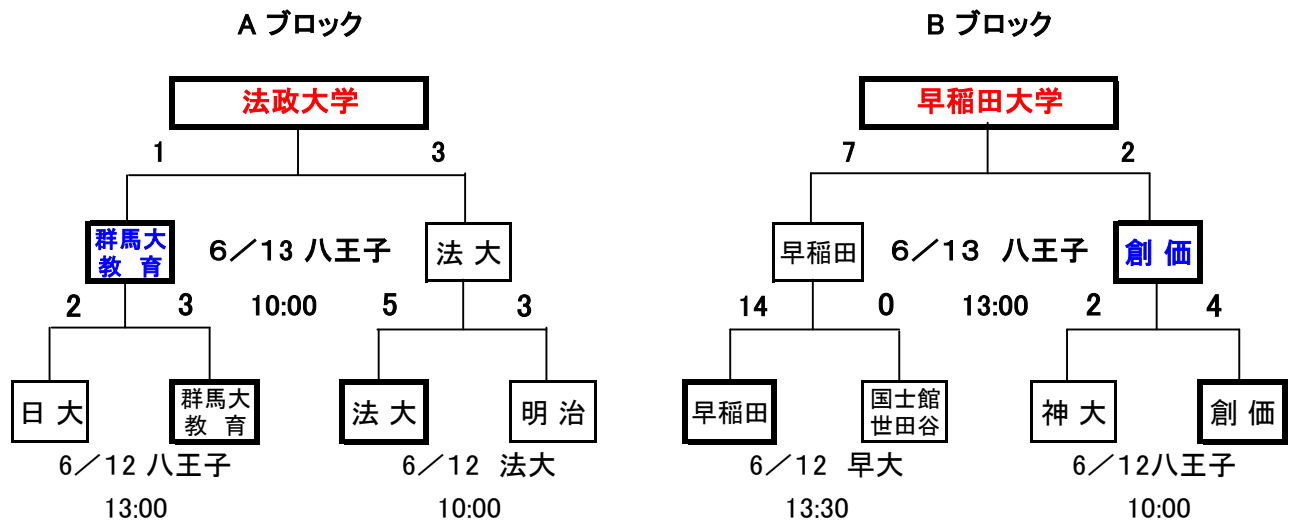

# 全日本出場予選会

2010.6.12

## 1次トーナメント

各ブロック勝利校：全日本選手権出場（高崎経済大学、中央大学、関東学院大学）

各ブロック敗戦校：2次トーナメントへ

## 2次トーナメント

各ブロック1位校：全日本選手権出場（法政大学、早稲田大学）

各ブロック2位校：清瀬杯出場（群馬大学教育学部、創価大学）

各ブロック1回戦敗戦校：敗者復活トーナメントへ

## 敗者復活トーナメント

各ブロック勝利校：清瀬杯出場（明治大学、神奈川大学）