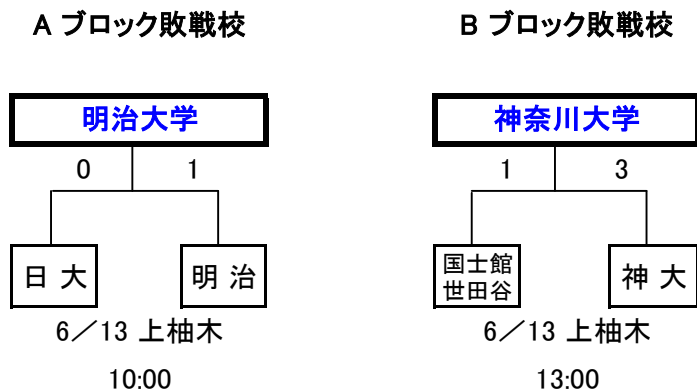

敗者復活トーナメント

各ブロック勝利校：清瀬杯出場（明治大学、神奈川大学）